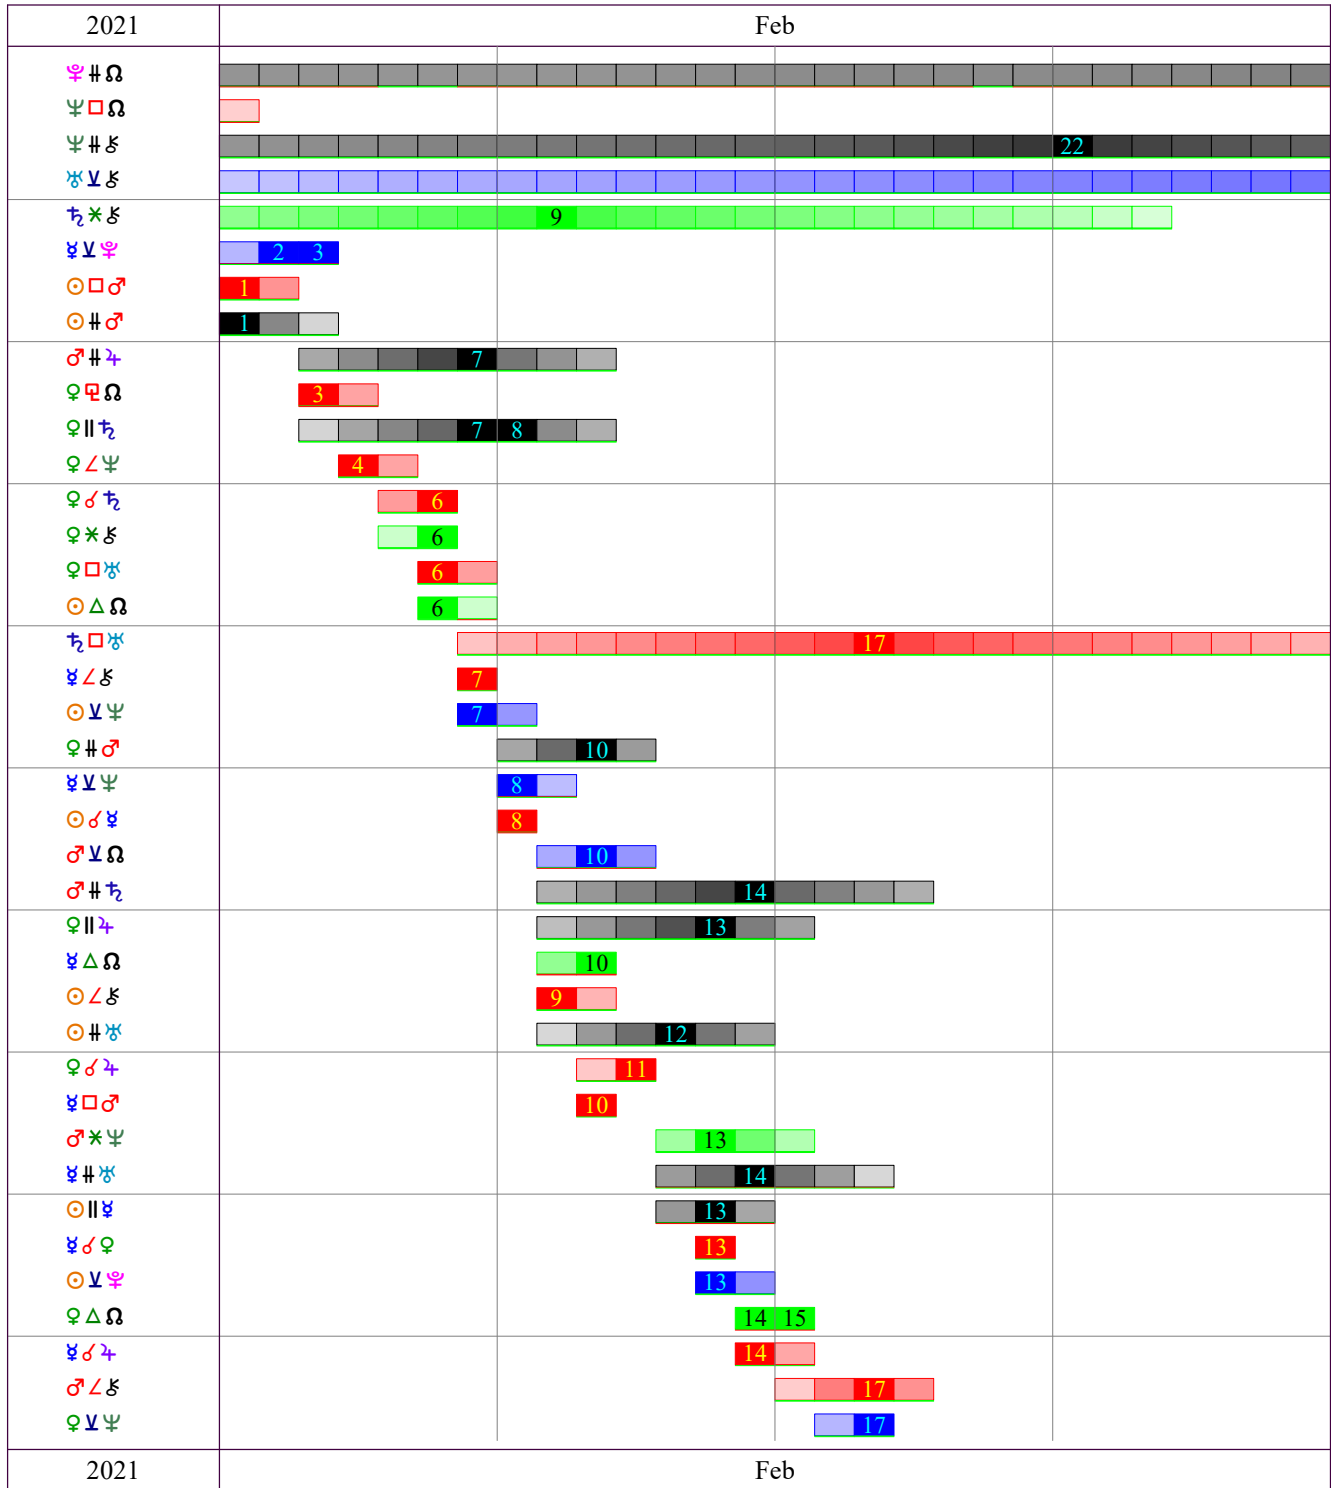

Cafe Astrology

Transit to Transit:

Cafe Astrology

2021	Feb			
♀ □ ♂ ♀ ∟ ♂ ♀    ♀ ♀ ∟ ♀			 19  18 	 22
♀ # ♂ ♂ Δ ♀ ♀    ♀ ♀ Δ ♀				 23  24 
☉ ∟ ♂ ☉ ∟ ♀ ☉ * ♂ ☉ ∟ ♀				 25  26  25 
2021	Feb			