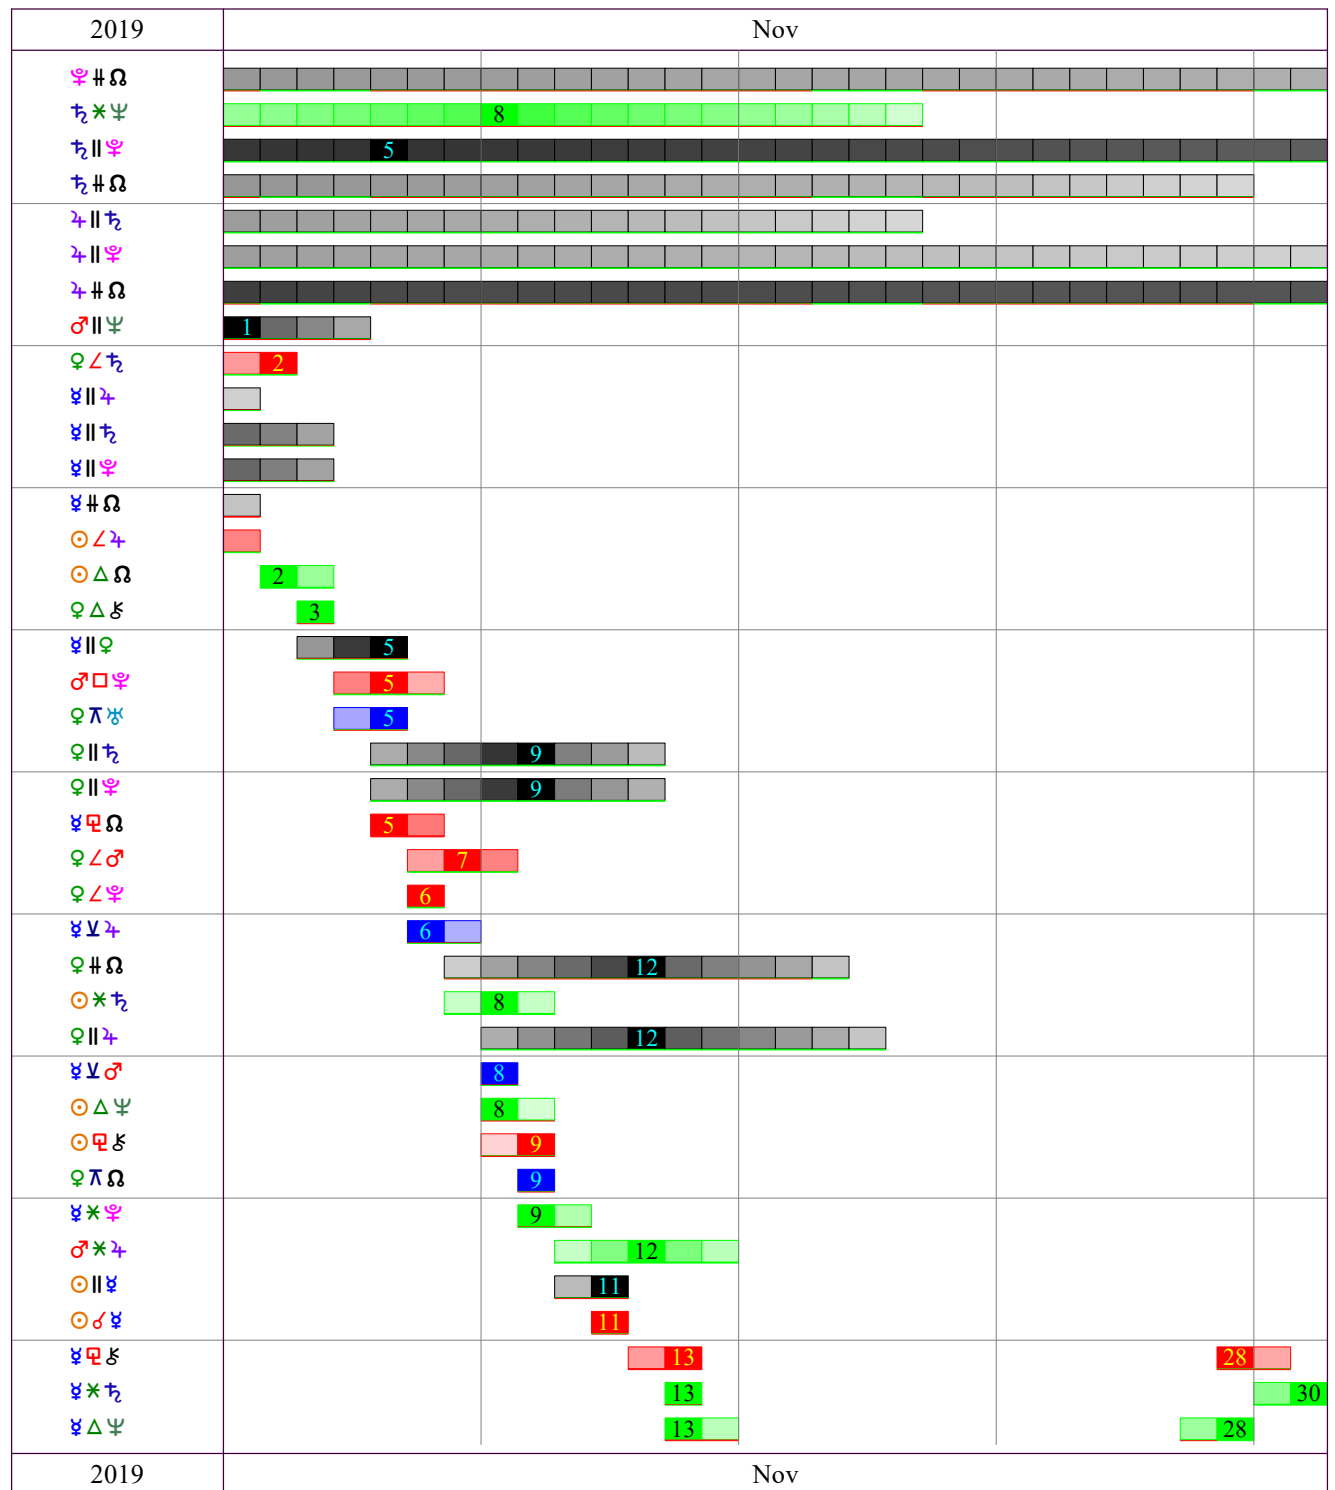

now NATAL CHART

Transit to Transit:

now

2019	Nov			
☉ ✖ ♀ ♀ ♃ ♃ ♀ □ ♀ ♀ ♃ ♀			13	
			14	
			14	
			14	
♀ ♃ ♃ ☉ ♃ ♃ ♀ ♃ ♃ ♀ ♃ ♃			16	
			16	
			18	25
			18	
☉ ♃ ♃ ♂ ♃ ♃ ♂ ♃ ♃ ♀ ♃ ♃			19	
			20	
			21	
♂ ♃ ♃ ♂ ♃ ♃ ♀ ♃ ♃ ♀ ♃ ♃				25
				24
				24
				23
☉ ♃ ♃ ☉ ♃ ♃ ☉ ♃ ♃ ♀ □ ♃				23
				24
				25
				27
☉ ♃ ♂ ♀ ♃ ♃ ☉ ♃ ♃ ☉ ♃ ♃				28
				28
☉ ♃ ♃ ☉ ♃ ♃				
				30
2019	Nov			