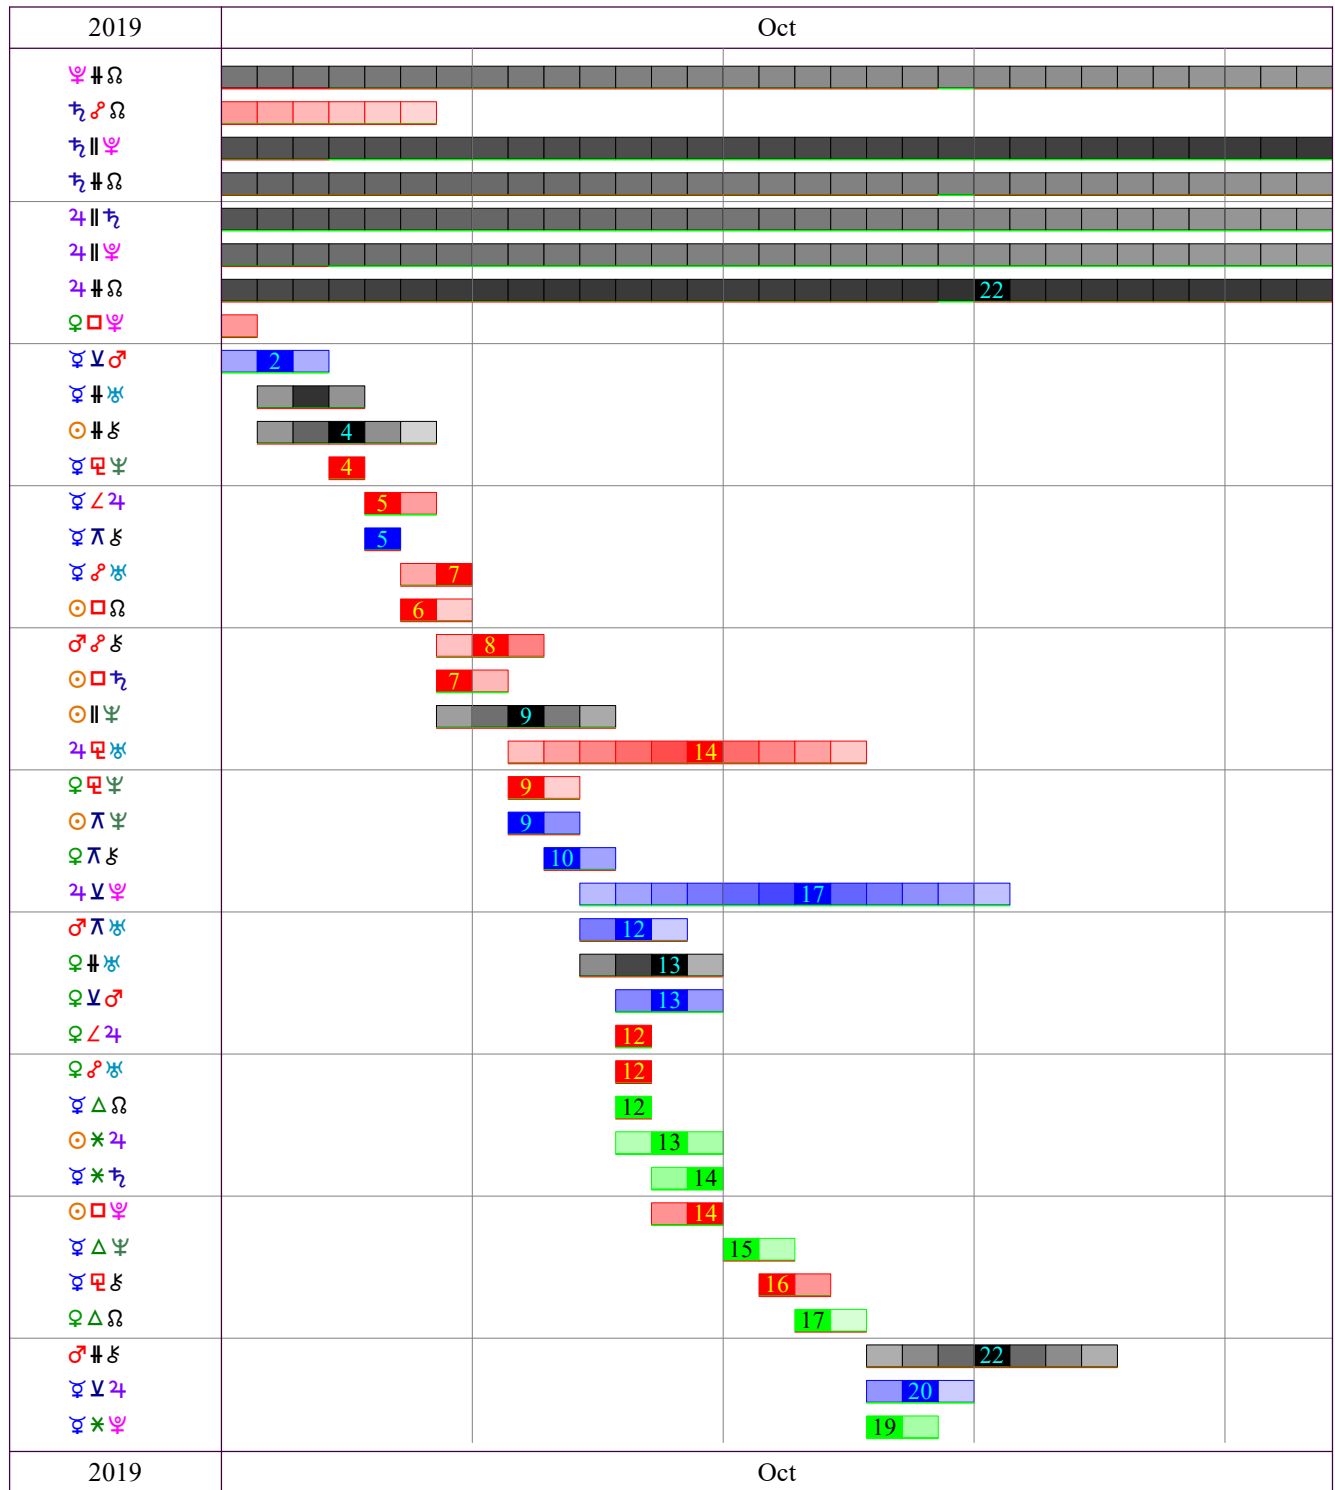

Cafe Astrology NATAL CHART

Transit to Transit:

Cafe Astrology

2019	Oct				
♂♁♁ ♀♁♁ ♀♁♁ ♀♁♁				21	
			20		
			21		
			22		
♁ ♁ ♁ ♁ ♀♁♁ ♁♁♁					
					30 31
			25		
			24		
♁♁♁ ♁♁♁ ♁ ♁ ♁♁♁					
				27	
				26	
♁♁♁ ♁♁♁ ♀♁♁ ♁♁♁					
				25	
				27	
				26	
				28	
♁♁♁ ♁♁♁ ♁ ♁ ♀♁♁					
					28
					29
♁♁♁ ♁♁♁					
					30
					31
2019	Oct				