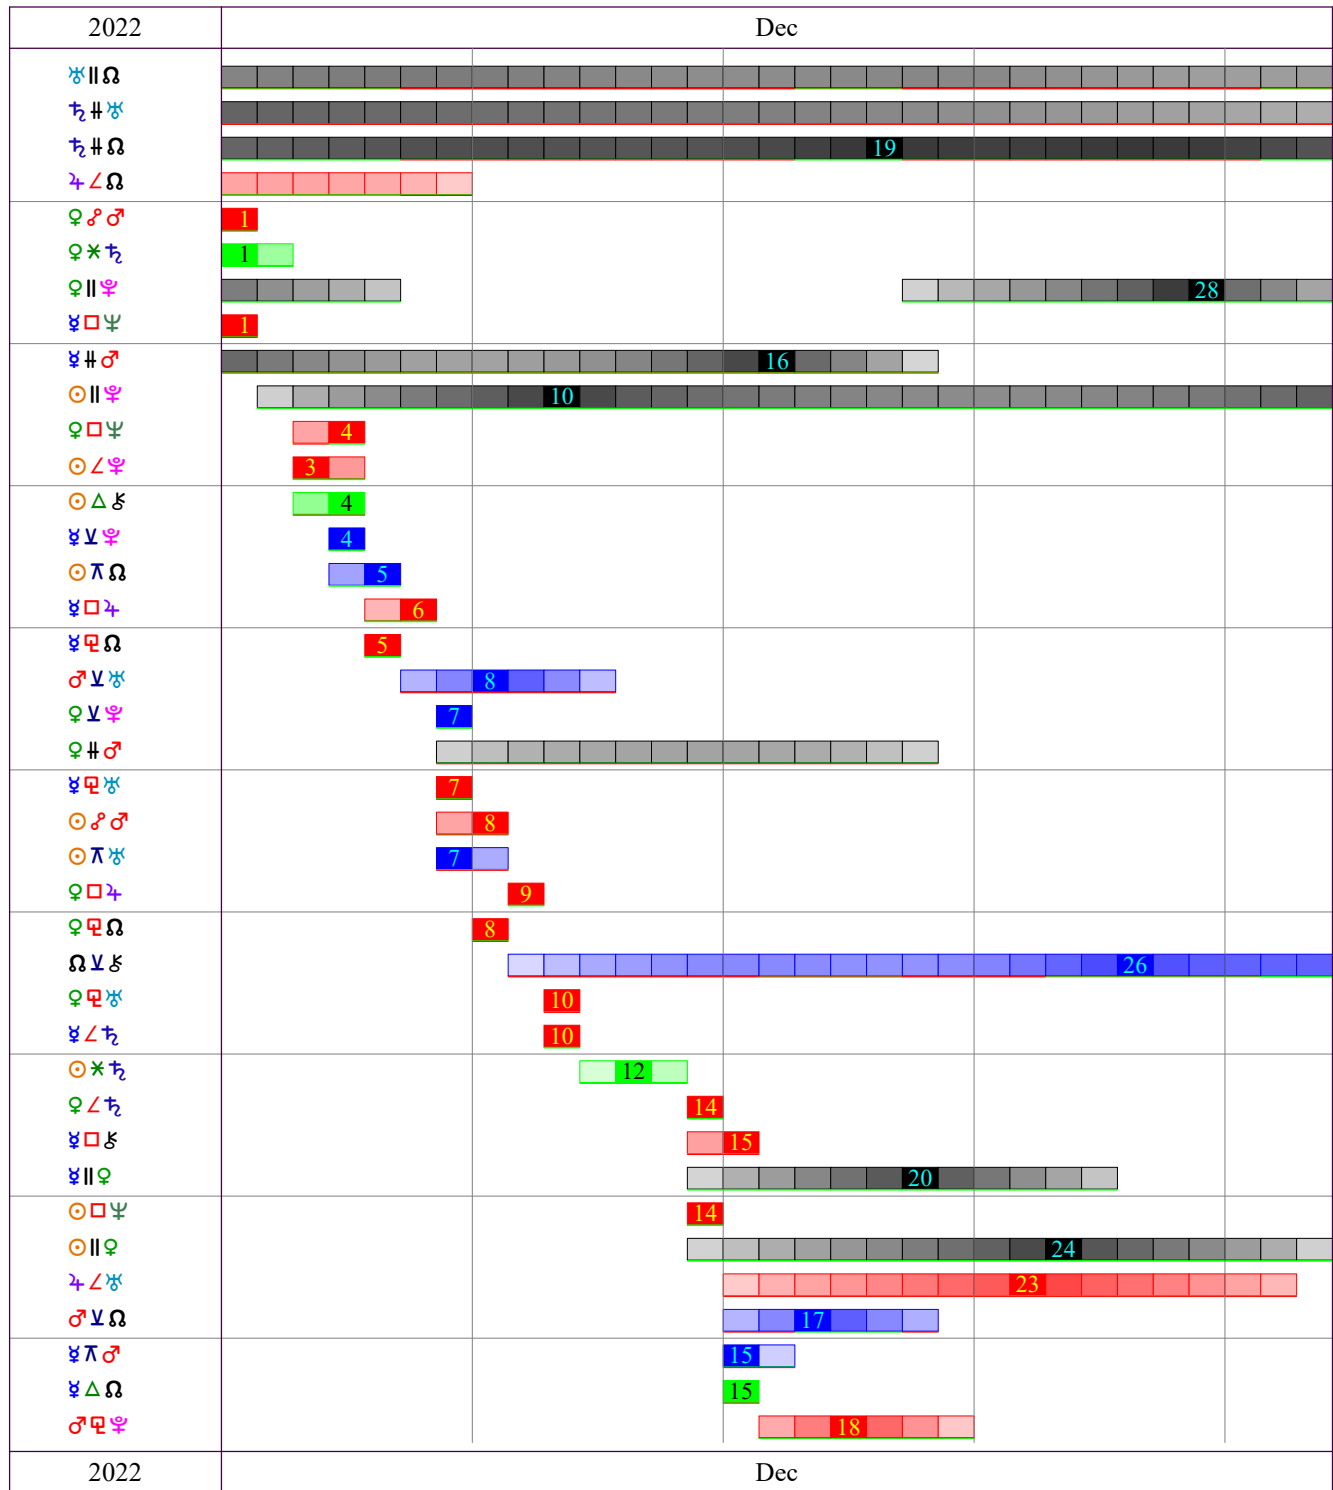

Cafe Astrology

Transit to Transit:

Cafe Astrology

2022	Dec			
♂ ✖ ♄ ♀ △ ♃ ☉ ♁ ♀ ☉ ♁ Ω			19 17 19 19	
☉ ♃ ♀ ♀ ♂ ♀ △ Ω ♀ □ ♄			22 19 19	
♀ ♀ ♀ △ ♃ ☉ □ ♃ ☉ ♁ ♃			24 22 21 22	
♀ ♁ ♃ ♀ ✖ ♀ ♃ ♁ ♀ ♀ ♁ ♃			23 24	
♀ ✖ ♀ ♀ ♁ ♂ ☉ ♃ ♃ ♀ ♁ ♂			27 28 28 29	
♀ ♂ ♀ ☉ ♀ ♂ ♀ ♂ ♀			29 30	
2022	Dec			