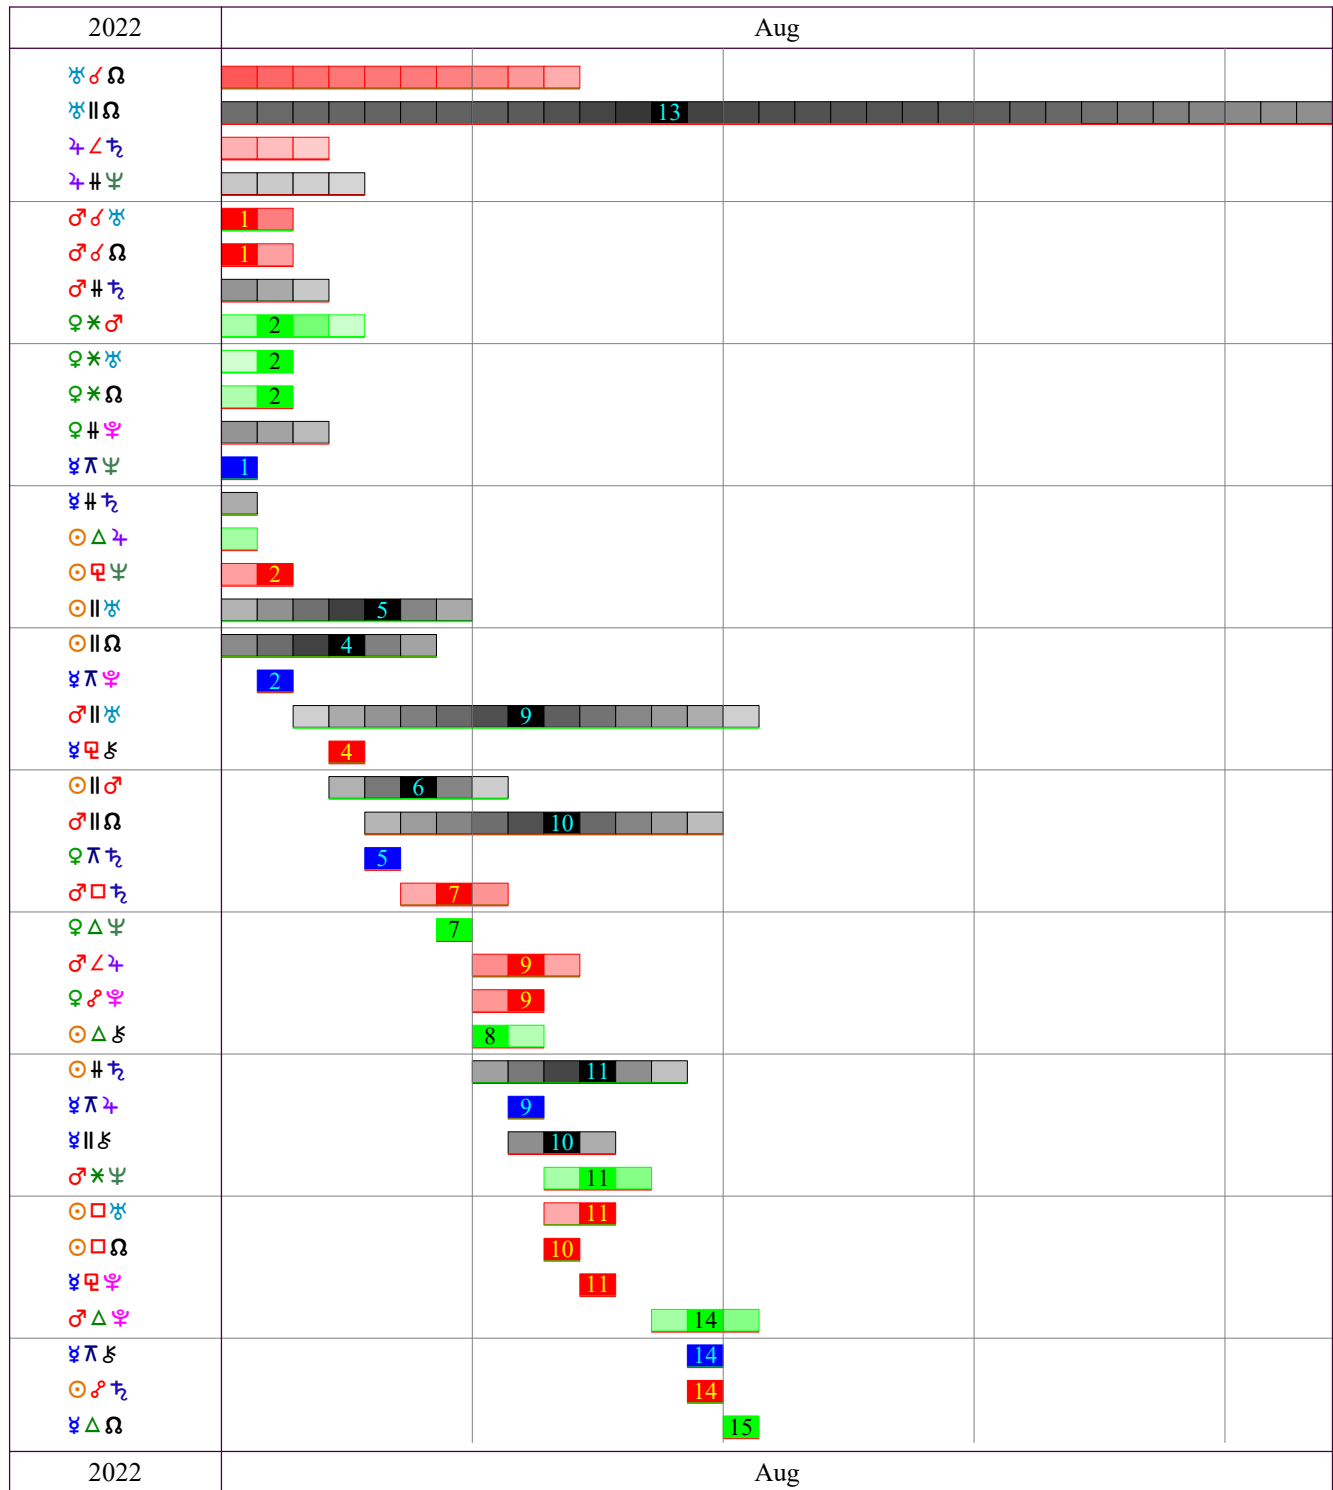

Cafe Astrology

Transit to Transit:

Cafe Astrology

2022	Aug				
☉♁♈			15		
♃♁♈			16		
♃♁♈			18		
♀♁♈			18		
♀♁♈			19		
☉♁♈			17		
♃♁♈			18		
♃♁♈			20		
☉♁♈			19		
♀♁♈			19		
♂♁♈			21		
♃♁♈			21		
♀♁♈			24		
♀♁♈			25		
♃♁♈			22		
♁♁♈			29		
☉♁♈			23		
♀♁♈			25		
♀♁♈			24		
♃♁♈			25		
♀♁♈			28		
☉♁♈			27		
♃♁♈			26		
♀♁♈			27		
♃♁♈			29		
♀♁♈			28		
♀♁♈			29		
♃♁♈			30		
☉♁♈			30		
☉♁♈					
♂♁♈					
♀♁♈					31
♃♁♈					
2022	Aug				